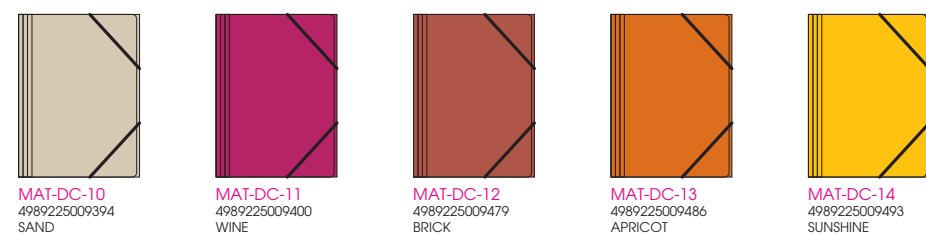

**SLD-92-01**  
4989225352810  
WHITE

**SLD-92-02**  
4989225352827  
BLACK

**TBC-B4-61**  
4989225353213  
CLEAR

**TBC-B4-62**  
4989225353220  
RED

**TBC-B4-64**  
4989225353244  
ORANGE

**TBC-B4-65**  
4989225353251  
YELLOW

**MAT-DC-01**  
4989225008984  
WHITE

**MAT-DC-02**  
4989225008991  
BLACK

**MAT-DC-03**  
4989225009004  
RED

**MAT-DC-04**  
4989225009288  
ORANGE

**MAT-DC-05**  
4989225009295  
YELLOW

**MAT-DC-06**  
4989225009301  
APPLE

**MAT-DC-07**  
4989225009363  
GREEN

**MAT-DC-08**  
4989225009370  
BLUE

**MAT-DC-09**  
4989225009387  
PINK

**MAT-DC-10**  
4989225009394  
SAND

**MAT-DC-11**  
4989225009400  
WINE

**MAT-DC-12**  
4989225009479  
BRICK