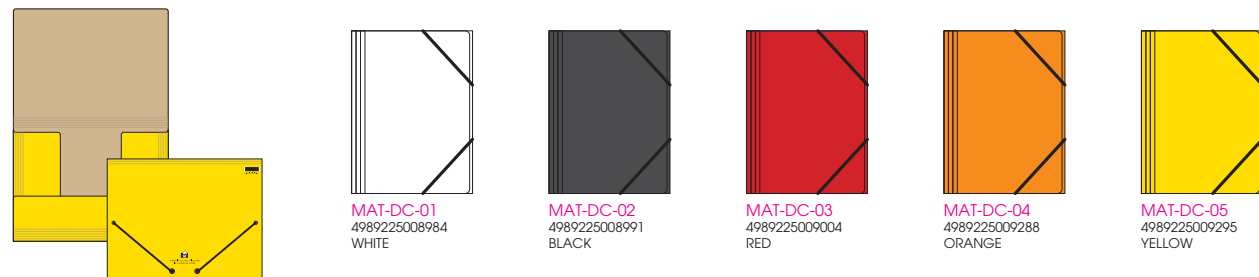

Unit:2pcs. Price:1,700yen (本体価格) 1,785yen (税込価格) Size:446Wx320Hx46D. Cover:0.75mm.SOLID

**SLD-96-01**  
4989225019195  
WHITE

**SLD-96-02**  
4989225019201  
BLACK

**DOCUMENT CASE SERIES MATERIA**

Unit:5pcs. Price:380yen (本体価格) 399yen (税込価格) Size:320Wx240Hx6D.

**MAT-DC-01**  
4989225008984  
WHITE

**MAT-DC-02**  
4989225008991  
BLACK

**MAT-DC-03**  
4989225009004  
RED

**MAT-DC-04**  
4989225009288  
ORANGE

**MAT-DC-05**  
4989225009295  
YELLOW

**MAT-DC-06**  
4989225009301  
APPLE