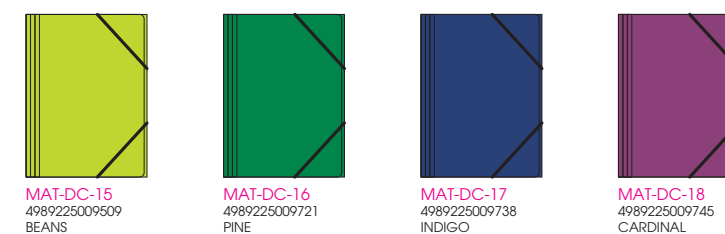

**MAT-DC-01**  
4989225008984  
WHITE

**MAT-DC-02**  
4989225008991  
BLACK

**MAT-DC-03**  
4989225009004  
RED

**MAT-DC-04**  
4989225009288  
ORANGE

**MAT-DC-05**  
4989225009295  
YELLOW

**MAT-DC-06**  
4989225009301  
APPLE

**MAT-DC-07**  
4989225009363  
GREEN

**MAT-DC-08**  
4989225009370  
BLUE

**MAT-DC-09**  
4989225009387  
PINK

**MAT-DC-10**  
4989225009394  
SAND

**MAT-DC-11**  
4989225009400  
WINE

**MAT-DC-12**  
4989225009479  
BRICK

**MAT-DC-13**  
4989225009486  
APRICOT

**MAT-DC-14**  
4989225009493  
SUNSHINE

**MAT-DC-15**  
4989225009509  
BEANS

**MAT-DC-16**  
4989225009721  
PINE

**MAT-DC-17**  
4989225009738  
INDIGO

**MAT-DC-18**  
4989225009745  
CARDINAL